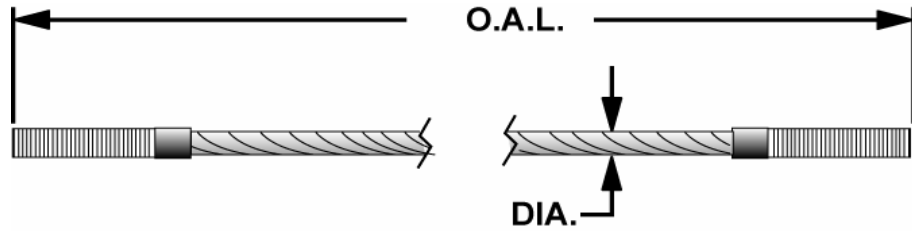

CABLE REFERENCE GUIDE

Rotary 2 Post

PART NUMBER			
ALLPART #	ROTARY	DIA.	LIFT MODELS
RO-FJ7114	FJ7114	1/4"	SP55
RO-FJ7422	FJ7422	1/4"	SP7, SP88
RO-FJ719-1	FJ719-1	1/4"	SP80, SP80-3, SP84, SP84-7
RO-FJ776	FJ776	1/4"	SP80-4, SP80-5, SP84-8, SP84-11
RO-FJ7130	FJ7130	1/4"	SP84-16
RO-FJ7421	FJ7421	1/4"	SP9, SP98
RO-FJ7122	FJ7122	1/4"	SP94, AR94, SPWA94
RO-FJ7926	FJ7926	1/4"	SPALC7 Stainless
RO-FJ7926	FJ7926	1/4"	SPALC7
RO-FJ7615	FJ7615	1/4"	SPALC93
RO-FJ7450	FJ7450	1/4"	SPO7, 9, 88, & 98
RO-FJ7528	FJ7528	1/4"	SPO7, 9, 88, 98 EH2
RO-FJ7547	FJ7547	1/4"	SPO7, 9, 88, 98 EH1
RO-FJ7101	FJ7101	1/4"	SPO84
RO-FJ7601	FJ7601	1/4"	SPO9, 98/TL 07EH4
RO-FJ7724	FJ7724	1/4"	SPO9EH3
RO-FJ7922	FJ7922	1/4"	SPOA7 Stainless
RO-FJ7449	FJ7449	1/4"	SPOA7, SPOA82, SPOA88
RO-FJ7545	FJ7545	1/4"	SPOA7/88 EH1
RO-FJ7546	FJ7546	1/4"	SPOA7/88 EH2
RO-FJ7331	FJ7331	1/4"	SPOA84 (4" RESTRICTED)
RO-FJ7333	FJ7333	1/4"	SPOA84 (4" RESTRICTED)
RO-FJ7332	FJ7332	1/4"	SPOA84 (8" RESTRICTED)
RO-FJ7334	FJ7334	1/4"	SPOA84 (8" RESTRICTED)
RO-FJ7156	FJ7156	1/4"	SPOA84 (LONG)
RO-FJ7157	FJ7157	1/4"	SPOA84 (SHORT)
RO-FJ7336	FJ7336	1/4"	SPOA84 NB
RO-FJ7337	FJ7337	1/4"	SPOA84 NB
RO-FJ7346	FJ7346	1/4"	SPOA84NB (4" RESTRICTED)
RO-FJ7345	FJ7345	1/4"	SPOA84NB (4" RESTRICTED)
RO-FJ7348	FJ7348	1/4"	SPOA84NB (8" RESTRICTED)
RO-FJ7347	FJ7347	1/4"	SPOA84NB (8" RESTRICTED)
RO-FJ7546	FJ7546	1/4"	SPOA88 Overhead W/ 2' Ext Ht.