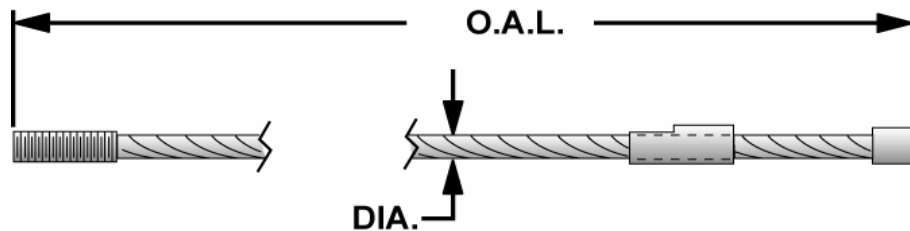

Manitowoc

PART NUMBER			
ALLPART #	MANITOWOC	DIA.	LIFT MODELS
MA-SP12-CB-005	SP12-CB-005		138 (LF)
MA-SP12-CB-001	SP12-CB-001		168 & 204 (LF)
MA-SP12-CB-002	SP12-CB-002		168 & 204 (LR)
MA-SP12-CB-004	SP12-CB-004		168 & 204 (RF)
MA-SP12-CB-003	SP12-CB-003		168 & 204 (RR)

CABLE REFERENCE GUIDE

Manitowoc

PART NUMBER			
ALLPART #	MANITOWOC	DIA.	LIFT MODELS
MA-SP12-CB-006	SP12-CB-006		138 (LR)
MA-SP12-CB-007	SP12-CB-007		138 (RR)
MA-SP12-CB-008	SP12-CB-008		138 (RF)

Maxon

PART NUMBER			
ALLPART #	MAXON	DIA.	LIFT MODELS
MX-50573982	50573982		TP-7
MX-50563981	50563981		TP-55