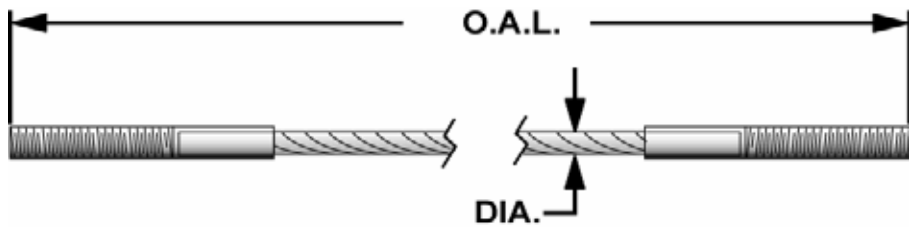

Challenger

PART NUMBER			
ALLPART #	CHALLENGER	DIA.	LIFT MODELS
CH-12531	12531	1/4"	12000
CH-12531-1	12531-1	1/4"	12001 Replaces cable ext
CH-12531-2	12531-2	1/4"	12002 Replaces cable ext
CH-12100	12100		15000, 18000 Lift height 14'6"
CH-12019	12019		15002, 18002 Lift height 16'6"
CH-280019	280019	1/4"	28000
CH-310008A		3/8"	31000 8,000LB (PULLEY @ GROUND)
CH-310008	310008	3/8"	31000 7,000LB (PULLEY 12" OVER BASE)
CH-31240	31240	3/8"	31000 1' EXT
CH-31239	31239	3/8"	31000 2' EXT
CH-330005	330005	1/4"	33000 Long
CH-330019	330019	1/4"	33000 Short
CH-350014	350014	3/8"	35000
CH-350015	350015	3/8"	35000
CH-36126	36126	1/4"	36000 1' EXT
CH-36111	36111	1/4"	36000 SPLR CABLE
CH-36112	36112	1/4"	36000 SPLR CABLE
CH-36036	36036	1/4"	36000, 37000, 39000
CH-36108	36108	1/4"	39000 2' Ext