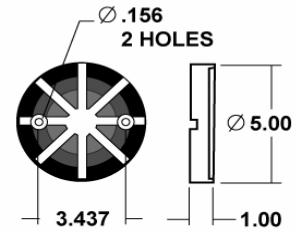

NUSSBAUM / FORCE
PHOENIX
P.N. NU-10157DC (DIE CUT)
P.N. NU1057UR (URETHANE)